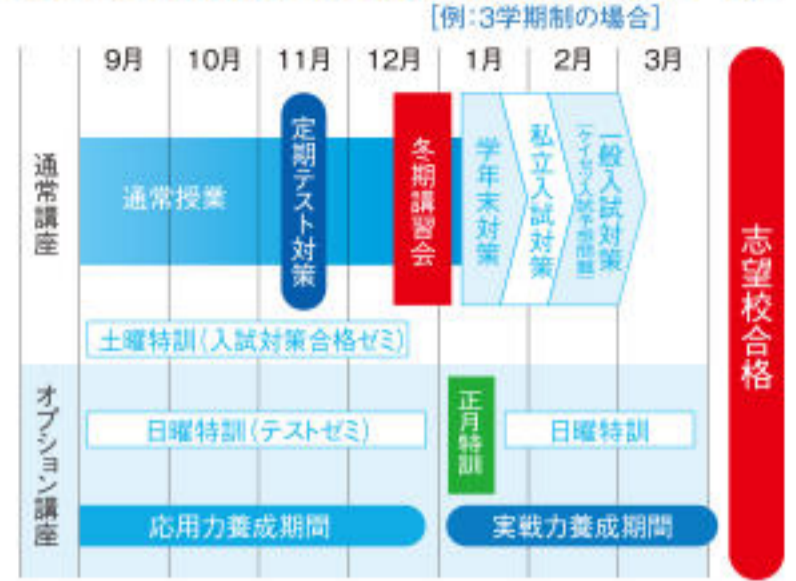

地域密着、53年の実績が導く、結果につながるカリキュラム

中3 受験に強いケイセツの、最強カリキュラム!

【目標高校別クラス編成】※校舎によりクラス編成が異なることがあります。

TSクラス 岐阜高、岐阜北高、加納高、国立岐阜高専
偏差値60以上の公立高校受験を目指す人のための選抜クラス。ハイレベル問題にチャレンジします。

Tクラス 岐山高、長良高、各務原西高、羽島北高、本巣松陽高、各務原高、県岐商
偏差値50以上の公立高校受験を目指す人のためのクラス。基礎固めから応用問題にチャレンジします。

【指導コース】※入塾に際しては入塾金・教材費等が別途必要となります。

コース	科目	週授業日数	時間帯	授業料
入試対策総合コース	英・数・理・社・国	3日	PM7:10~PM9:55 (2時間45分) ※土曜日PM1:50~5:25	24,000円(税込26,400円)
本科コース	英・数・理・社・国	2日		18,000円(税込19,800円)
土曜特訓コース	英・数・理・社・国	原則週1日(全13日)		10,000円(税込11,000円)

ケイセツ 入試対策総合コースなら

週2日 本科コース
18,000円(税込19,800円)

週1日 土曜特訓コース
10,000円(税込11,000円)

週3日 28,000円(税込30,800円)のところ
親切価格 24,000円(税込26,400円)

志望校突破のための 9月からのスケジュール

中2 きめ細やかなサポートで部活との両立も応援!

ケイセツ 5科目コースなら

週2日 英・数コース 16,500円(税込18,150円)